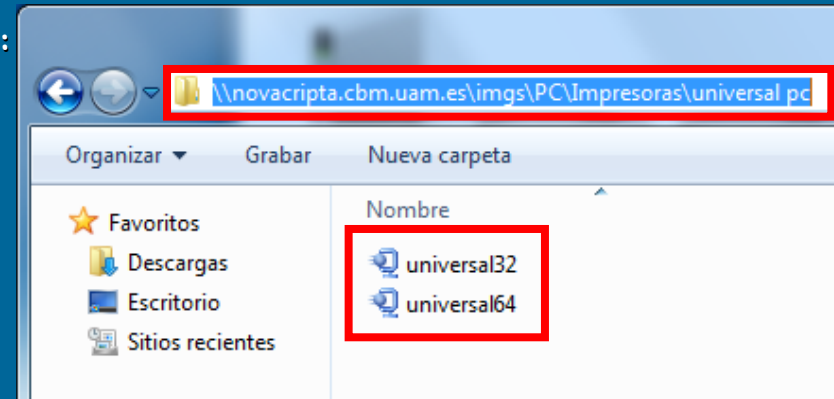

Para instalar las impresoras del centro en vuestros equipos, lo más rápido es que os instaleis los drivers universales

Drivers universales de las impresoras comunes en la siguiente ruta:

Al picar sobre cualquiera de los dos archivos autoejecutables (según versión de S.O. que tengais instalado, de 32 o 64 bits), os aparecerán una serie de ventanas en dónde tendréis que poner una ruta para descomprimir dichos ficheros (en este caso, guardo todo en carpeta "universalprintdrivers", que cuelga directamente de c:\)