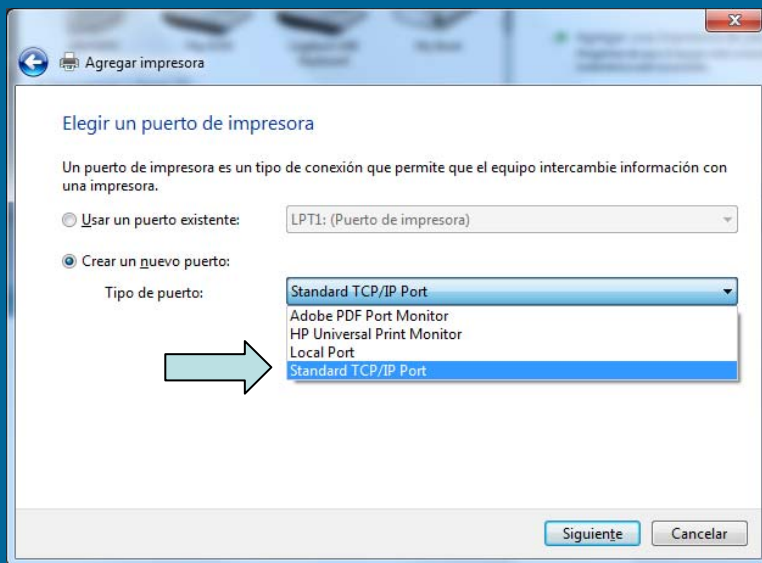

Menú Inicio / Dispositivos e impresoras

IPs de las impresoras CBM

- 150.244.207.92 planta 4
- 150.244.207.93 planta 3
- 150.244.207.94 planta 2
- 150.244.207.95 planta 1
- 150.244.207.96 planta 0