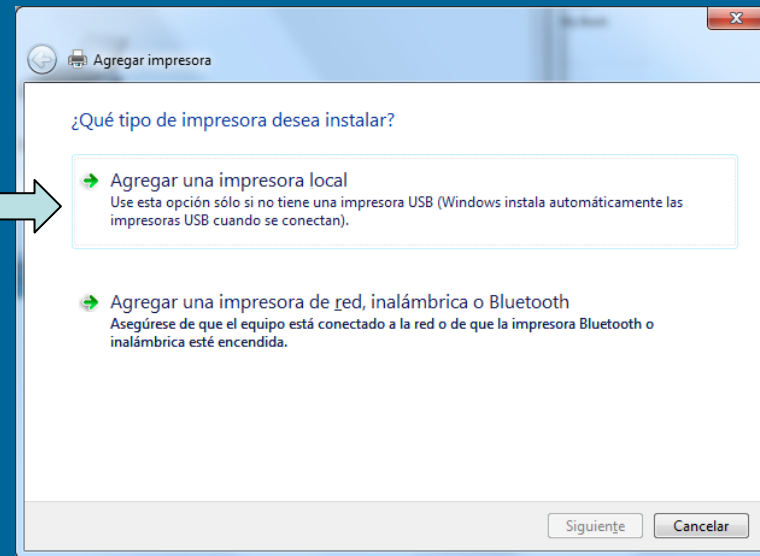

Menú Inicio / Dispositivos e impresoras

IPs de las impresoras CBM

- 150.244.207.92 planta 4
- 150.244.207.93 planta 3
- 150.244.207.94 planta 2
- 150.244.207.95 planta 1
- 150.244.207.96 planta 0