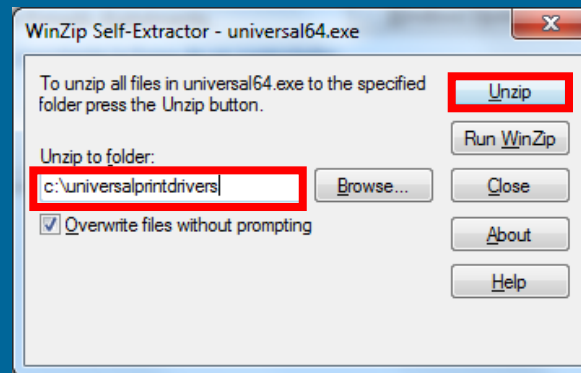

Para instalar las impresoras del centro en vuestros equipos, lo más rápido es que os instaleis los drivers universales

Drivers universales de las impresoras comunes en la siguiente ruta:

Al picar sobre cualquiera de los dos archivos autoejecutables (según versión de S.O. que tengais instalado, de 32 o 64 bits), os aparecerán una serie de ventanas en dónde tendréis que poner una ruta para descomprimir dichos ficheros (en este caso, guardo todo en carpeta "universalprintdrivers", que cuelga directamente de c:\)