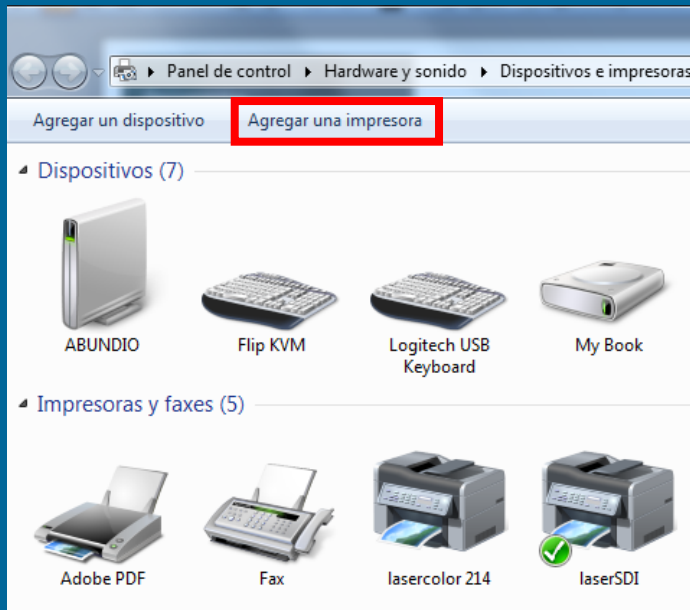

Menú Inicio / Dispositivos e impresoras

IPs de las impresoras CBM

- 150.244.207.92 planta 4
- 150.244.207.93 planta 3
- 150.244.207.94 planta 2
- 150.244.207.95 planta 1
- 150.244.207.96 planta 0