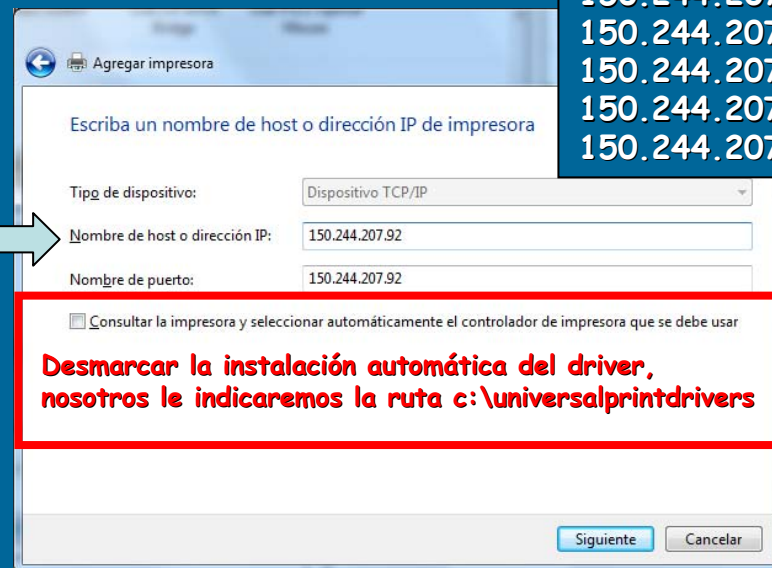

Menú Inicio / Dispositivos e impresoras

IPs de las impresoras CBM

- 150.244.207.92 planta 4
- 150.244.207.93 planta 3
- 150.244.207.94 planta 2
- 150.244.207.95 planta 1
- 150.244.207.96 planta 0