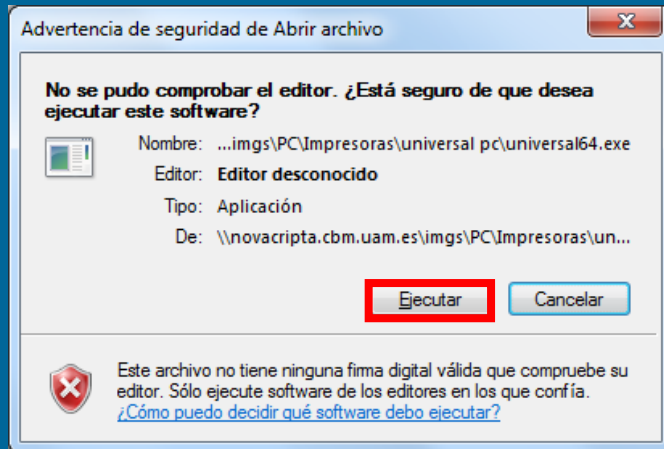

Para instalar las impresoras del centro en vuestros equipos, lo más rápido es que os instaleis los drivers universales

Drivers universales de las impresoras comunes en la siguiente ruta:

Al picar sobre cualquiera de los dos archivos autoejecutables (según versión de S.O. que tengais instalado, de 32 o 64 bits), os aparecerán una serie de ventanas en dónde tendréis que poner una ruta para descomprimir dichos ficheros (en este caso, guardo todo en carpeta "universalprintdrivers", que cuelga directamente de c:\)