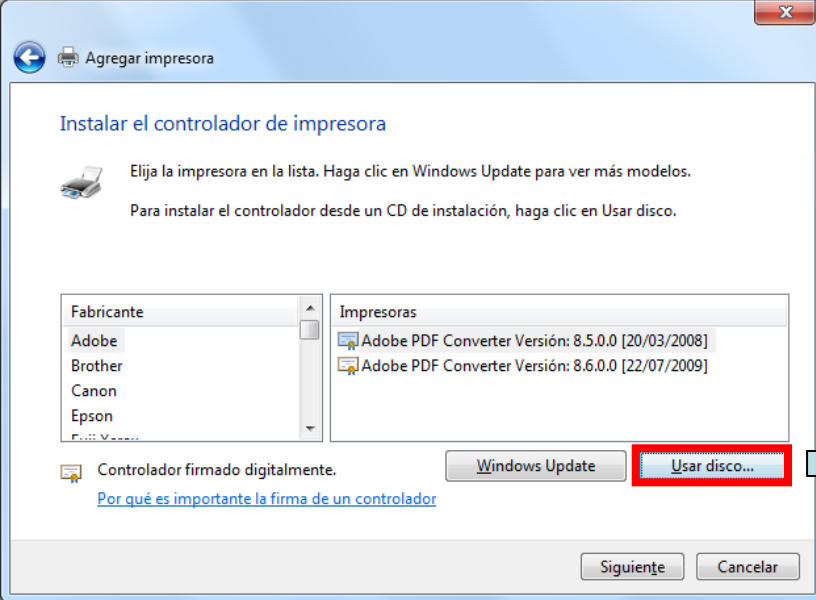

El driver "oemsetup" está dentro de nuestra carpeta "universalprindrivers"